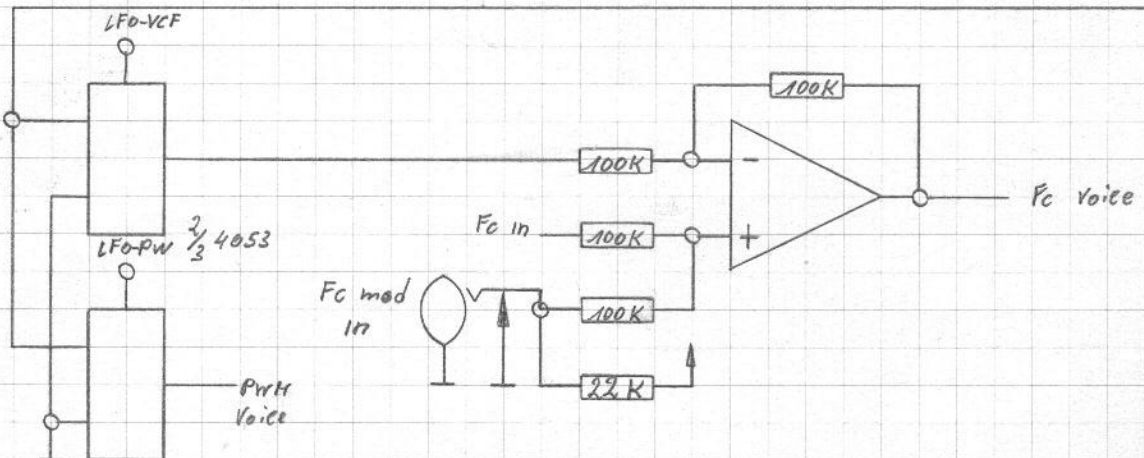

	Datum	Name	
gezeichnet	4. 2. 88		
geprüft			
Maßstab	Banana Voice 1 - 6		KI.
			BI.

	Datum	Name	
gezeichnet			
geprüft			
Maßstab	Banana Tune-Schaltung		Kl.
			Bl.

LFO 1

LFO 2

output Buffer

Noise

	Datum	Name	
gezeichnet			
geprüft			
Maßstab			
			Kl.
			Bl.

- IC's:
- 1 Z8P
 - 1 LS 195
 - 1 LS 74
 - 1 LS 2A
 - 1 LS 14
 - 1 MCT2E
 - 1 685P

20
20
Midi OUT

20
20
Midi Thru

	Datum	Name	
gezeichnet	10. 8. 84	Hoffmann	
geprüft			
Maßstab	Banana Midi INTERface		KI.
			BI.

* 1% Tol. Metall

gezeichnet	Datum	Name	<i>Hoffmann</i>
geprüft		<i>Hoffmann</i>	
Maßstab	Analog OUT und TP OUT		KI.
			BI.

itch

lect

CS ()

gezeichnet	Datum	Name	<i>Hoffmann</i>
geprüft		<i>Hoffmann</i>	
Maßstab	Switch OUT und Tune Schaltung		Kl. Bl.