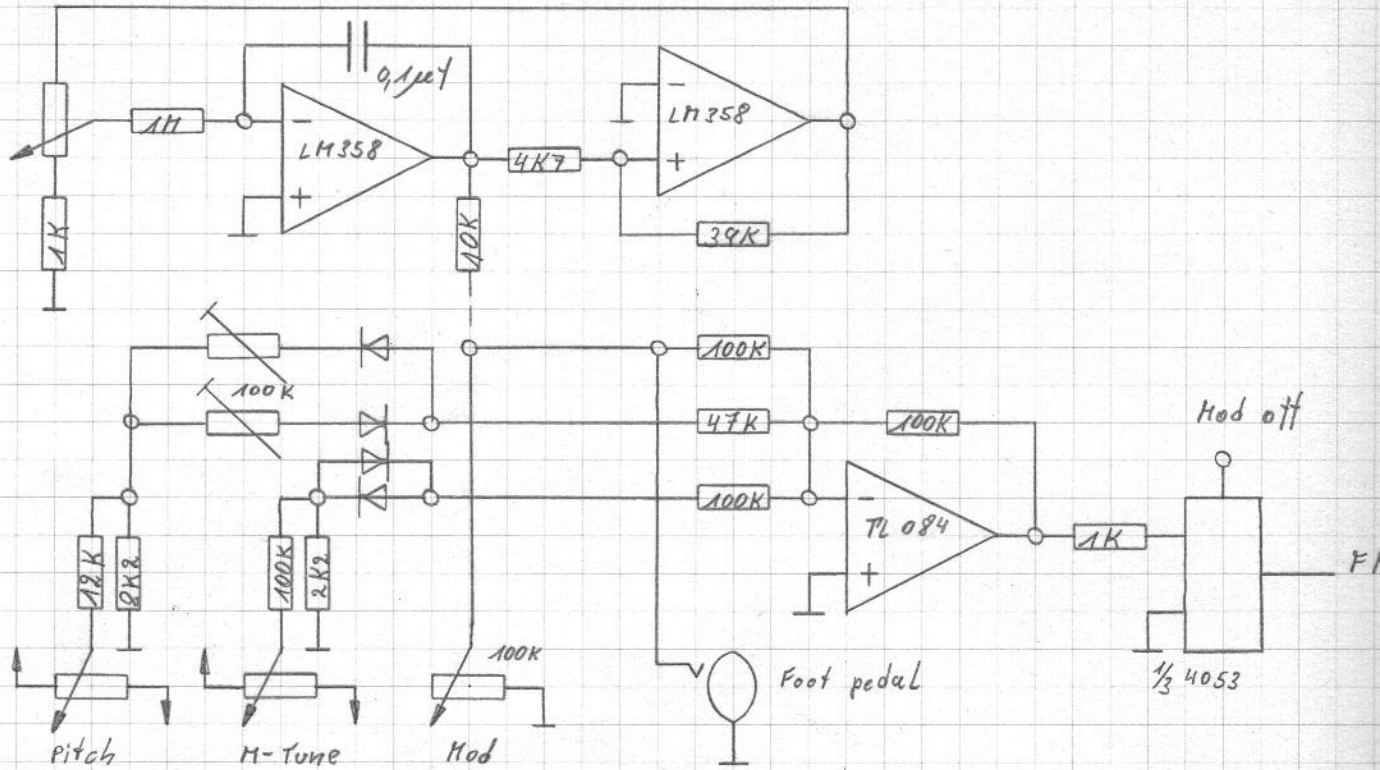

	Datum	Name	
gezeichnet	4. 2. 88		
geprüft			
Maßstab	Banana Voice 1 - 6		KI.
			BI.

	Datum	Name	
gezeichnet			
geprüft			
Maßstab	Banana Tune-Schaltung		Kl.
			Bl.

LFO 1

LFO 2

output Buffer

Noise

	Datum	Name	
gezeichnet			
geprüft			
Maßstab			
			Kl.
			Bl.

- IC's:
- 1 Z8P
 - 1 LS 195
 - 1 LS 74
 - 1 LS 2A
 - 1 LS 14
 - 1 MCT2E
 - 1 685P

20
20
Midi OUT

20
20
Midi Thru

	Datum	Name	
gezeichnet	10. 8. 84	Hoffmann	
geprüft			
Maßstab	Banana Midi INTERface		KI.
			BI.

* 1% Tol. Metall

gezeichnet	Datum	Name	<i>Hoffmann</i>
geprüft		<i>Hoffmann</i>	
Maßstab	Analog OUT und TP OUT		KI.
			BI.

itch

lect

CS ()

gezeichnet	Datum	Name	<i>Hoffmann</i>
geprüft		<i>Hoffmann</i>	
Maßstab	Switch OUT und Tune Schaltung		Kl. Bl.