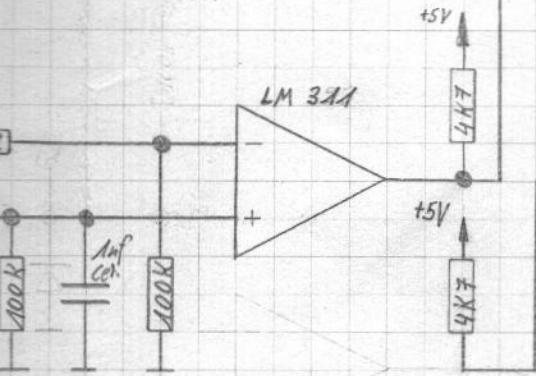

- IC's:
- 1 Z8P
 - 1 LS 195
 - 1 LS 74
 - 1 LS 2A
 - 1 LS 14
 - 1 MCT2E
 - 1 685P

20
20
Midi OUT

20
20
Midi Thru

	Datum	Name	
gezeichnet	10. 8. 84	Hoffmann	
geprüft			
Maßstab	Banana Midi INTERface		KI.
			BI.

* 1% Tol. Metall

gezeichnet	Datum	Name	<i>Hoffmann</i>
geprüft		<i>Hoffmann</i>	
Maßstab	Analog OUT und TP OUT		KI.
			BI.

itch

lect

CS ()

gezeichnet	Datum	Name	<i>Hoffmann</i>
geprüft		<i>Hoffmann</i>	
Maßstab	Switch OUT und Tune Schaltung		Kl. Bl.