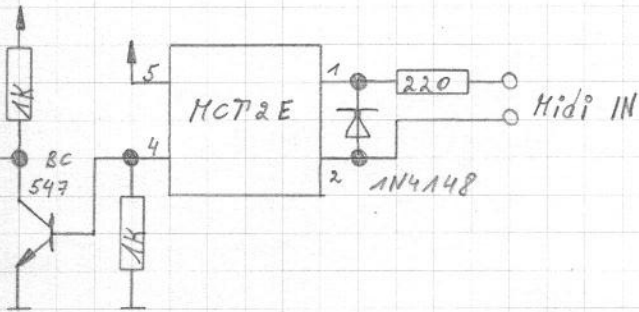

	Datum	Name	
gezeichnet	4. 2. 88		
geprüft			
Maßstab	Banana Voice 1 - 6		KI.
			BI.

	Datum	Name	
gezeichnet			
geprüft			
Maßstab	Banana Tune-Schaltung		Kl.
			Bl.

LFO 1

LFO 2

output Buffer

Noise

	Datum	Name	
gezeichnet			
geprüft			
Maßstab			
			Kl.
			Bl.

- IC's:
- 1 Z8P
 - 1 LS 195
 - 1 LS 74
 - 1 LS 2A
 - 1 LS 14
 - 1 MCT2E
 - 1 685P

20
20
Midi OUT

20
20
Midi Thru

	Datum	Name	
gezeichnet	10. 8. 84	Hoffmann	
geprüft			
Maßstab	Banana Midi INTERface		KI.
			BI.

* 1% Tol. Metall

gezeichnet	Datum	Name	<i>Hoffmann</i>
geprüft		<i>Hoffmann</i>	
Maßstab	Analog OUT und TP OUT		KI.
			BI.

itch

lect

CS ()

gezeichnet	Datum	Name	<i>Hoffmann</i>
geprüft		<i>Hoffmann</i>	
Maßstab	Switch OUT und Tune Schaltung		Kl. Bl.