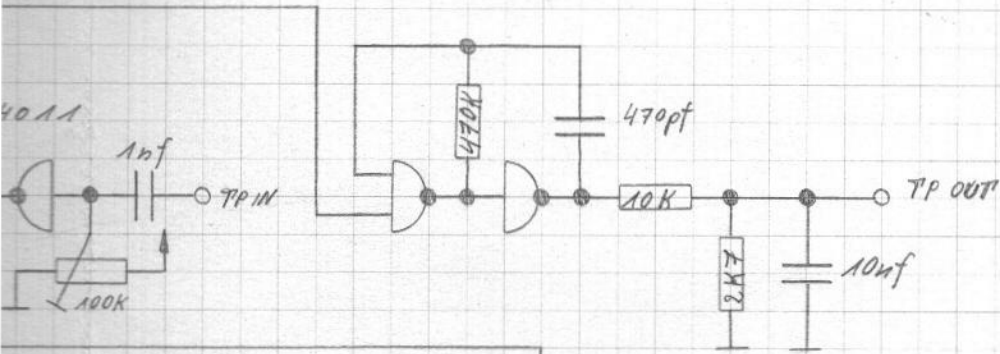

- IC's:
- 1 Z8P
 - 1 LS 195
 - 1 LS 74
 - 1 LS 2A
 - 1 LS 14
 - 1 MCT2E
 - 1 685P

20
20
Midi OUT

20
20
Midi Thru

	Datum	Name	
gezeichnet	10. 8. 84	Hoffmann	
geprüft			
Maßstab	Banana Midi INTERface		KI.
			BI.

* 1% Tol. Metall

gezeichnet	Datum	Name	<i>Hoffmann</i>
geprüft		<i>Hoffmann</i>	
Maßstab	Analog OUT und TP OUT		KI.
			BI.

itch

lect

CS ()

gezeichnet	Datum	Name	<i>Hoffmann</i>
geprüft		<i>Hoffmann</i>	
Maßstab	Switch OUT und Tune Schaltung		Kl. Bl.