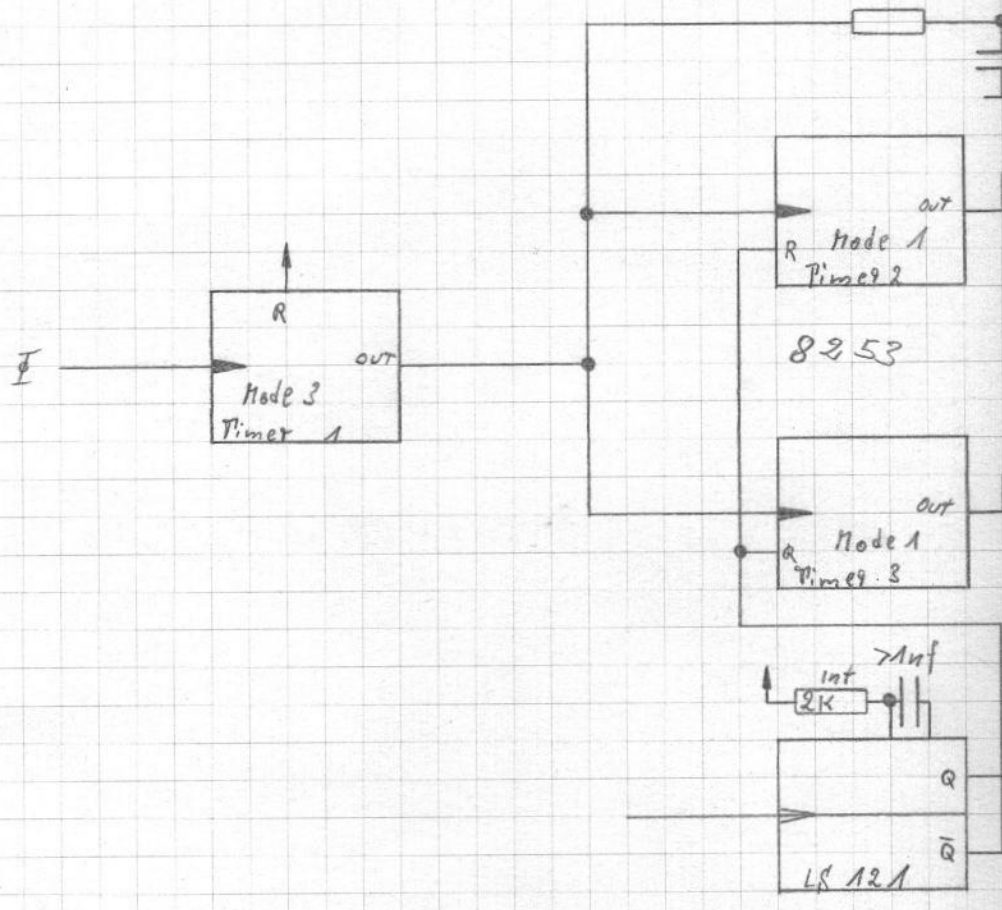

	Datum	Name	
gezeichnet	4. 2. 88		
geprüft			
Maßstab	Banana Voice 1 - 6		KI.
			BI.

	Datum	Name	
gezeichnet			
geprüft			
Maßstab	Banana Tune-Schaltung		Kl.
			Bl.

LFO 1

LFO 2

output Buffer

Noise

	Datum	Name	
gezeichnet			
geprüft			
Maßstab			
			Kl.
			Bl.

- IC's:
- 1 Z8P
 - 1 LS 195
 - 1 LS 74
 - 1 LS 2A
 - 1 LS 14
 - 1 MCT2E
 - 1 685P

20
20
Midi OUT

20
20
Midi Thru

	Datum	Name	
gezeichnet	10. 8. 84	Hoffmann	
geprüft			
Maßstab	Banana Midi INTERface		KI.
			BI.

* 1% Tol. Metall

gezeichnet	Datum	Name	<i>Hoffmann</i>
geprüft		<i>Hoffmann</i>	
Maßstab	Analog OUT und TP OUT		KI.
			BI.

itch

lect

CS ()

gezeichnet	Datum	Name	<i>Hoffmann</i>
geprüft		<i>Hoffmann</i>	
Maßstab	Switch OUT und Tune Schaltung		Kl. Bl.