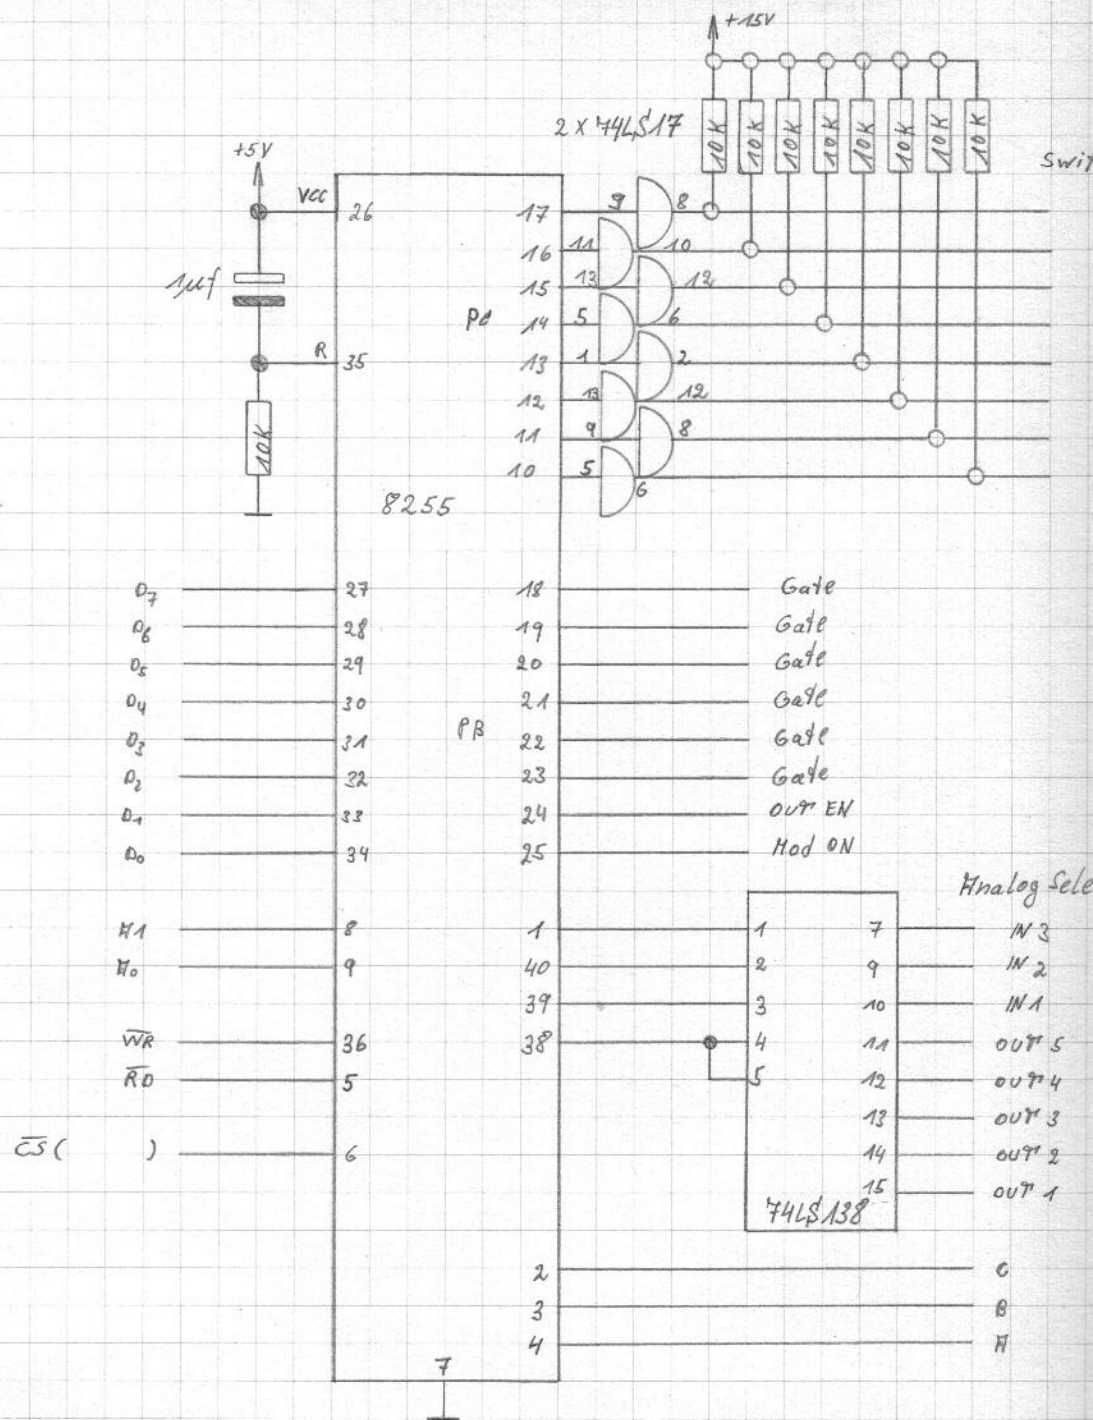

	Datum	Name	
gezeichnet	4. 2. 88		
geprüft			
Maßstab	Banana Voice 1 - 6		KI.
			BI.

	Datum	Name	
gezeichnet			
geprüft			
Maßstab	Banana Tune-Schaltung		Kl.
			Bl.

LFO 1

LFO 2

output Buffer

Noise

	Datum	Name	
gezeichnet			
geprüft			
Maßstab			
			Kl.
			Bl.

- IC's:
- 1 Z8P
 - 1 LS 195
 - 1 LS 74
 - 1 LS 2A
 - 1 LS 14
 - 1 MCT2E
 - 1 685P

20
20
Midi OUT

20
20
Midi Thru

	Datum	Name	
gezeichnet	10. 8. 84	Hoffmann	
geprüft			
Maßstab	Banana Midi INTERface		KI.
			BI.

* 1% Tol. Metall

gezeichnet	Datum	Name	<i>Hoffmann</i>
geprüft		<i>Hoffmann</i>	
Maßstab	Analog OUT und TP OUT		KI.
			BI.

itch

lect

CS ()

gezeichnet	Datum	Name	<i>Hoffmann</i>
geprüft		<i>Hoffmann</i>	
Maßstab	Switch OUT und Tune Schaltung		Kl. Bl.