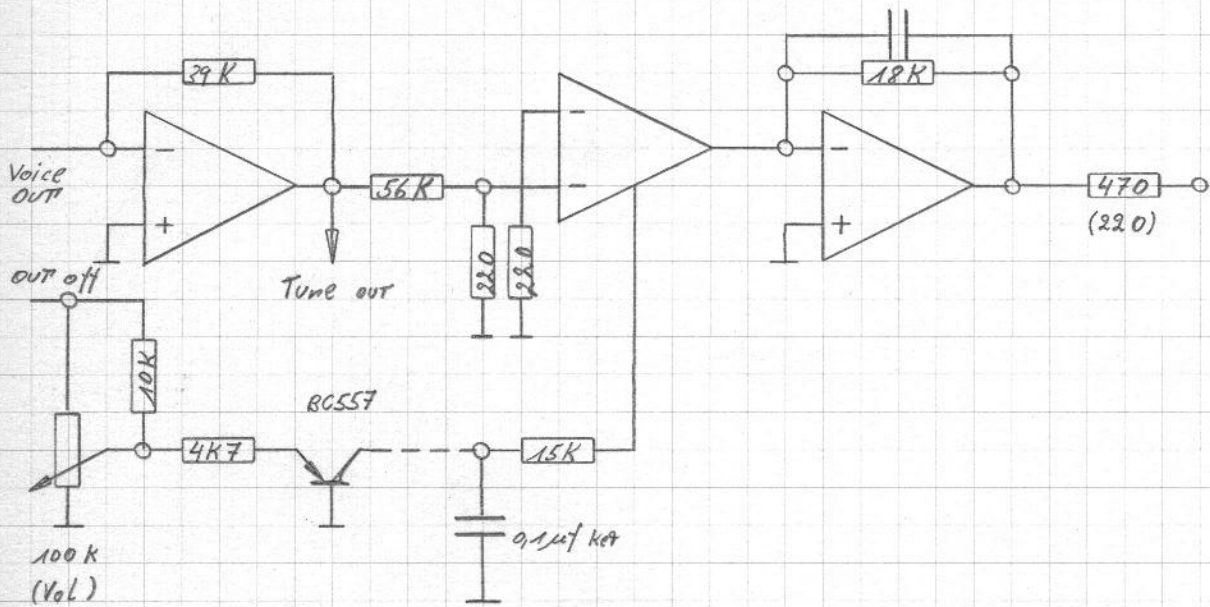

	Datum	Name	
gezeichnet	4. 2. 88		
geprüft			
Maßstab	Banana Voice 1 - 6		KI.
			BI.

	Datum	Name	
gezeichnet			
geprüft			
Maßstab	Banana Tune-Schaltung		Kl.
			Bl.

LFO 1

LFO 2

output Buffer

Noise

	Datum	Name	
gezeichnet			
geprüft			
Maßstab			
			Kl.
			Bl.

- IC's:
- 1 Z8P
 - 1 LS 195
 - 1 LS 74
 - 1 LS 2A
 - 1 LS 14
 - 1 MCT2E
 - 1 685P

20
20
Midi OUT

20
20
Midi Thru

	Datum	Name	
gezeichnet	10. 8. 84	Hoffmann	
geprüft			
Maßstab	Banana Midi INTERface		KI.
			BI.

* 1% Tol. Metall

gezeichnet	Datum	Name	<i>Hoffmann</i>
geprüft		<i>Hoffmann</i>	
Maßstab	Analog OUT und TP OUT		KI.
			BI.

itch

lect

CS ()

gezeichnet	Datum	Name	<i>Hoffmann</i>
geprüft		<i>Hoffmann</i>	
Maßstab	Switch OUT und Tune Schaltung		Kl. Bl.