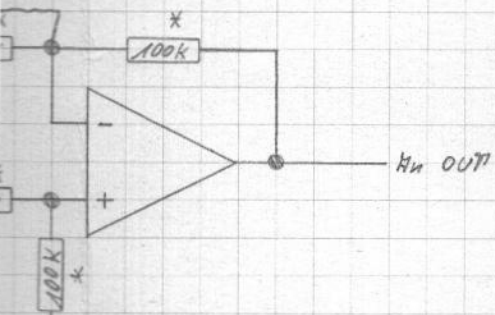

- IC's:
- 1 Z8P
 - 1 LS 195
 - 1 LS 74
 - 1 LS 2A
 - 1 LS 14
 - 1 MCT2E
 - 1 685P

20
20
Midi OUT

20
20
Midi Thru

	Datum	Name	
gezeichnet	10. 8. 84	Hoffmann	
geprüft			
Maßstab	Banana Midi INTERface		KI.
			BI.

* 1% Tol. Metall

gezeichnet	Datum	Name	<i>Hoffmann</i>
geprüft		<i>Hoffmann</i>	
Maßstab	Analog OUT und TP OUT		KI.
			BI.

itch

lect

CS ()

gezeichnet	Datum	Name	<i>Hoffmann</i>
geprüft		<i>Hoffmann</i>	
Maßstab	Switch OUT und Tune Schaltung		Kl. Bl.