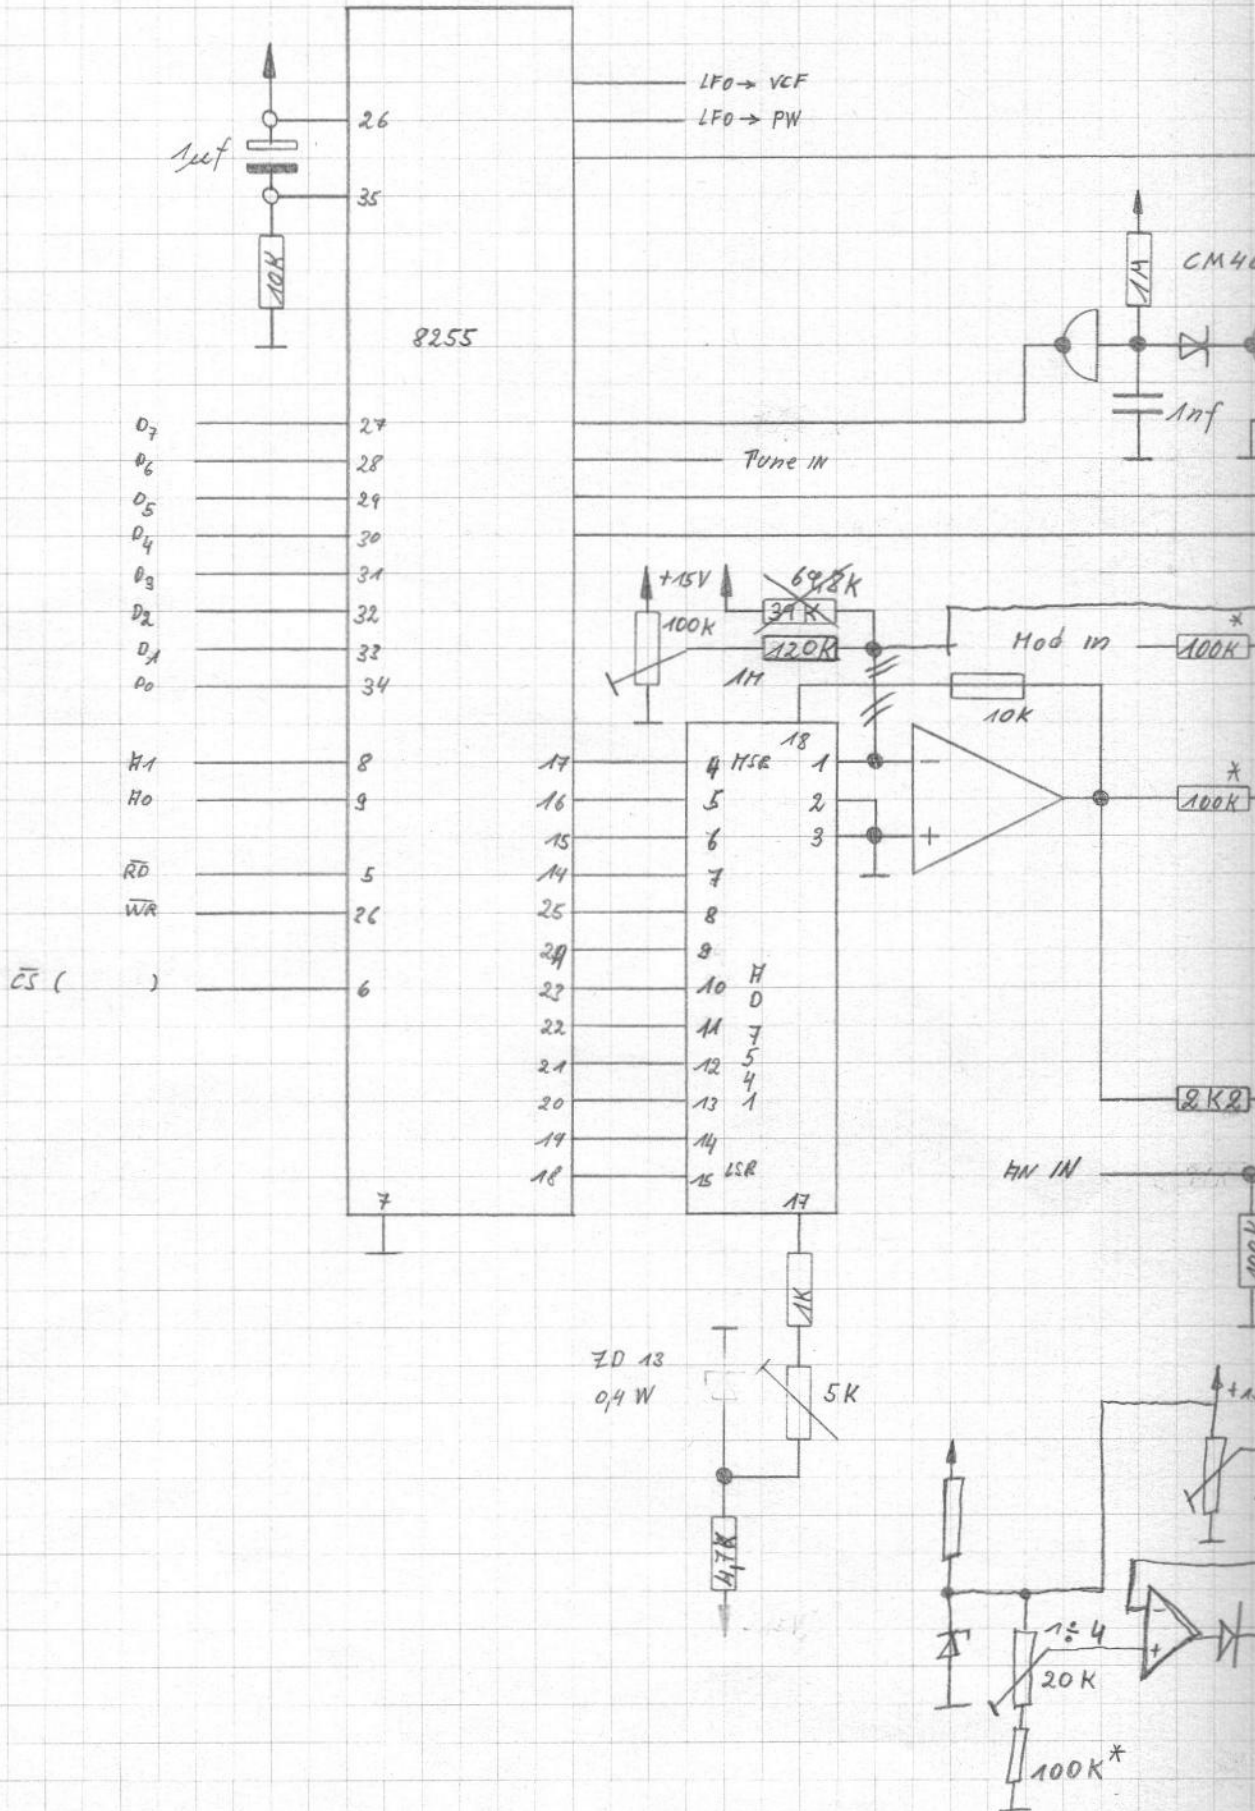

	Datum	Name	
gezeichnet	4. 2. 88		
geprüft			
Maßstab	Banana Voice 1 - 6		KI.
			BI.

	Datum	Name	
gezeichnet			
geprüft			
Maßstab	Banana Tune-Schaltung		Kl.
			Bl.

LFO 1

LFO 2

output Buffer

Noise

	Datum	Name	
gezeichnet			
geprüft			
Maßstab			
			Kl.
			Bl.

- IC's:
- 1 Z8P
 - 1 LS 195
 - 1 LS 74
 - 1 LS 2A
 - 1 LS 14
 - 1 MCT2E
 - 1 685P

20
20
Midi OUT

20
20
Midi Thru

	Datum	Name	
gezeichnet	10. 8. 84	Hoffmann	
geprüft			
Maßstab	Banana Midi INTERface		KI.
			BI.

* 1% Tol. Metall

gezeichnet	Datum	Name	<i>Hoffmann</i>
geprüft		<i>Hoffmann</i>	
Maßstab	Analog OUT und TP OUT		KI.
			BI.

itch

lect

CS ()

gezeichnet	Datum	Name	<i>Hoffmann</i>
geprüft		<i>Hoffmann</i>	
Maßstab	Switch OUT und Tune Schaltung		Kl. Bl.