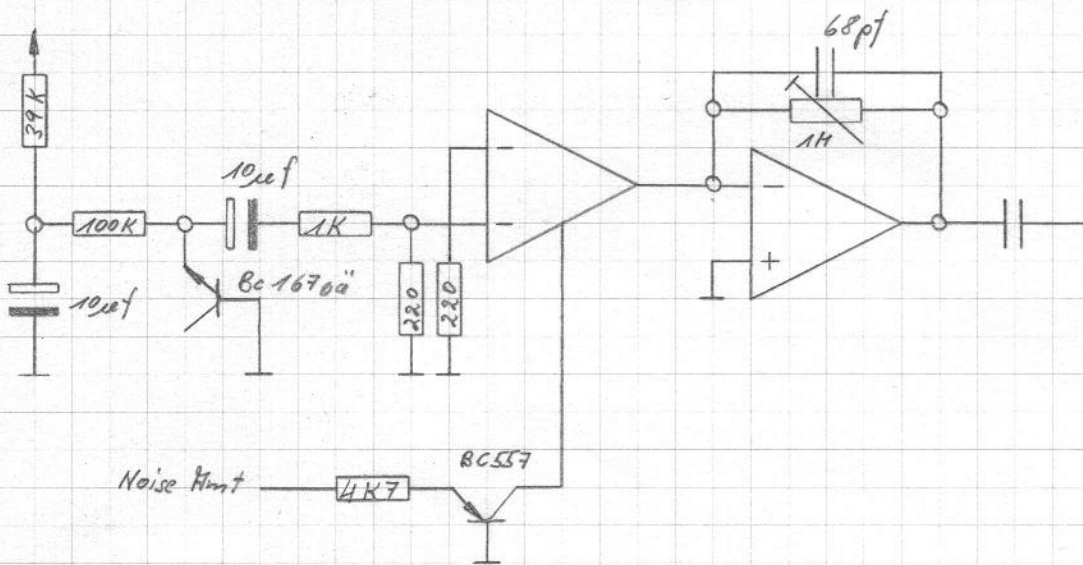

	Datum	Name	
gezeichnet	4. 2. 88		
geprüft			
Maßstab	Banana Voice 1 - 6		KI.
			BI.

	Datum	Name	
gezeichnet			
geprüft			
Maßstab	Banana Tune-Schaltung		Kl.
			Bl.

LFO 1

LFO 2

output Buffer

Noise

	Datum	Name	
gezeichnet			
geprüft			
Maßstab			
			Kl.
			Bl.

- IC's:
- 1 Z8P
 - 1 LS 195
 - 1 LS 74
 - 1 LS 2A
 - 1 LS 14
 - 1 MCT2E
 - 1 685P

20
20
Midi OUT

20
20
Midi Thru

	Datum	Name	
gezeichnet	10. 8. 84	Hoffmann	
geprüft			
Maßstab	Banana Midi INTERface		KI.
			BI.

* 1% Tol. Metall

gezeichnet	Datum	Name	<i>Hoffmann</i>
geprüft		<i>Hoffmann</i>	
Maßstab	Analog OUT und TP OUT		KI.
			BI.

itch

lect

CS ()

gezeichnet	Datum	Name	<i>Hoffmann</i>
geprüft		<i>Hoffmann</i>	
Maßstab	Switch OUT und Tune Schaltung		Kl. Bl.