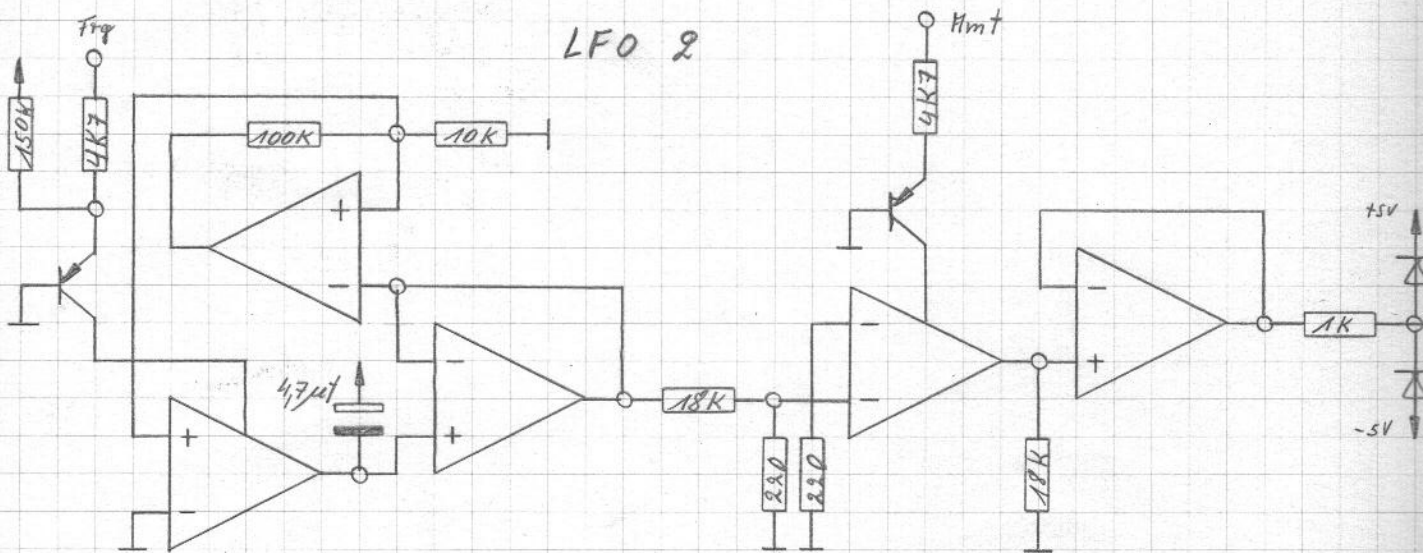

	Datum	Name	
gezeichnet	4. 2. 88		
geprüft			
Maßstab	Banana Voice 1 - 6		KI.
			BI.

	Datum	Name	
gezeichnet			
geprüft			
Maßstab	Banana Tune-Schaltung		Kl.
			Bl.

LFO 1

LFO 2

output Buffer

Noise

	Datum	Name	
gezeichnet			
geprüft			
Maßstab			
			Kl.
			Bl.

- IC's:
- 1 Z8P
 - 1 LS 195
 - 1 LS 74
 - 1 LS 2A
 - 1 LS 14
 - 1 MCT2E
 - 1 685P

20
20
Midi OUT

20
20
Midi Thru

	Datum	Name	
gezeichnet	10. 8. 84	Hoffmann	
geprüft			
Maßstab	Banana Midi INTERface		KI.
			BI.

* 1% Tol. Metall

gezeichnet	Datum	Name	<i>Hoffmann</i>
geprüft		<i>Hoffmann</i>	
Maßstab	Analog OUT und TP OUT		KI.
			BI.

itch

lect

CS ()

gezeichnet	Datum	Name	<i>Hoffmann</i>
geprüft		<i>Hoffmann</i>	
Maßstab	Switch OUT und Tune Schaltung		Kl. Bl.