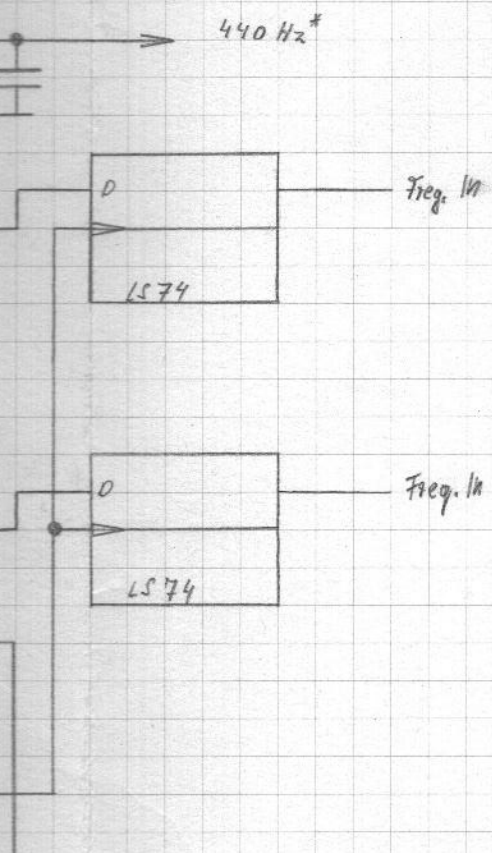

	Datum	Name	
gezeichnet	4. 2. 88		
geprüft			
Maßstab	Banana Voice 1 - 6		KI.
			BI.

	Datum	Name	
gezeichnet			
geprüft			
Maßstab	Banana Tune-Schaltung		Kl.
			Bl.

LFO 1

LFO 2

output Buffer

Noise

	Datum	Name	
gezeichnet			
geprüft			
Maßstab			
			Kl.
			Bl.

- IC's:
- 1 Z8P
 - 1 LS 195
 - 1 LS 74
 - 1 LS 2A
 - 1 LS 14
 - 1 MCT2E
 - 1 685P

20
20
Midi OUT

20
20
Midi Thru

	Datum	Name	
gezeichnet	10. 8. 84	Hoffmann	
geprüft			
Maßstab	Banana Midi INTERface		KI.
			BI.

* 1% Tol. Metall

gezeichnet	Datum	Name	<i>Hoffmann</i>
geprüft		<i>Hoffmann</i>	
Maßstab	Analog OUT und TP OUT		KI.
			BI.

itch

lect

CS ()

gezeichnet	Datum	Name	<i>Hoffmann</i>
geprüft		<i>Hoffmann</i>	
Maßstab	Switch OUT und Tune Schaltung		Kl. Bl.