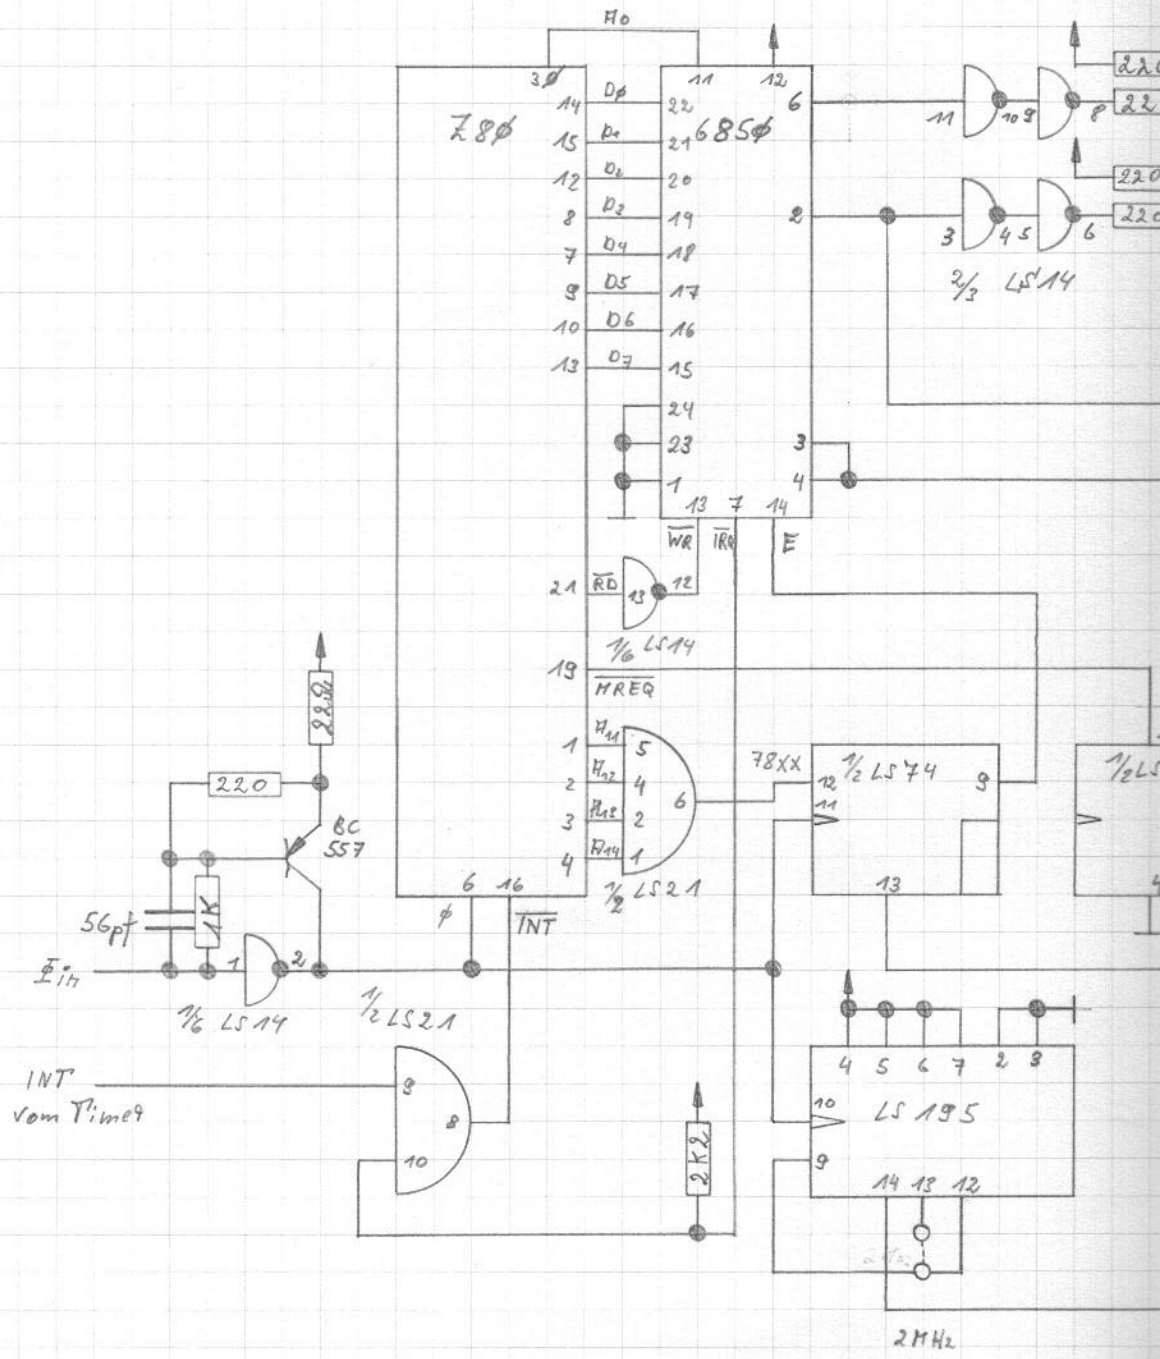

	Datum	Name	
gezeichnet	4. 2. 88		
geprüft			
Maßstab	Banana Voice 1 - 6		KI.
			BI.

	Datum	Name	
gezeichnet			
geprüft			
Maßstab	Banana Tune-Schaltung		Kl.
			Bl.

LFO 1

LFO 2

output Buffer

Noise

	Datum	Name	
gezeichnet			
geprüft			
Maßstab			
			Kl.
			Bl.

- IC's:
- 1 Z8P
 - 1 LS 195
 - 1 LS 74
 - 1 LS 2A
 - 1 LS 14
 - 1 MCT2E
 - 1 685P

20
20
Midi OUT

20
20
Midi Thru

	Datum	Name	
gezeichnet	10. 8. 84	Hoffmann	
geprüft			
Maßstab	Banana Midi INTERface		KI.
			BI.

* 1% Tol. Metall

gezeichnet	Datum	Name	<i>Hoffmann</i>
geprüft		<i>Hoffmann</i>	
Maßstab	Analog OUT und TP OUT		KI.
			BI.

itch

lect

CS ()

gezeichnet	Datum	Name	<i>Hoffmann</i>
geprüft		<i>Hoffmann</i>	
Maßstab	Switch OUT und Tune Schaltung		Kl. Bl.