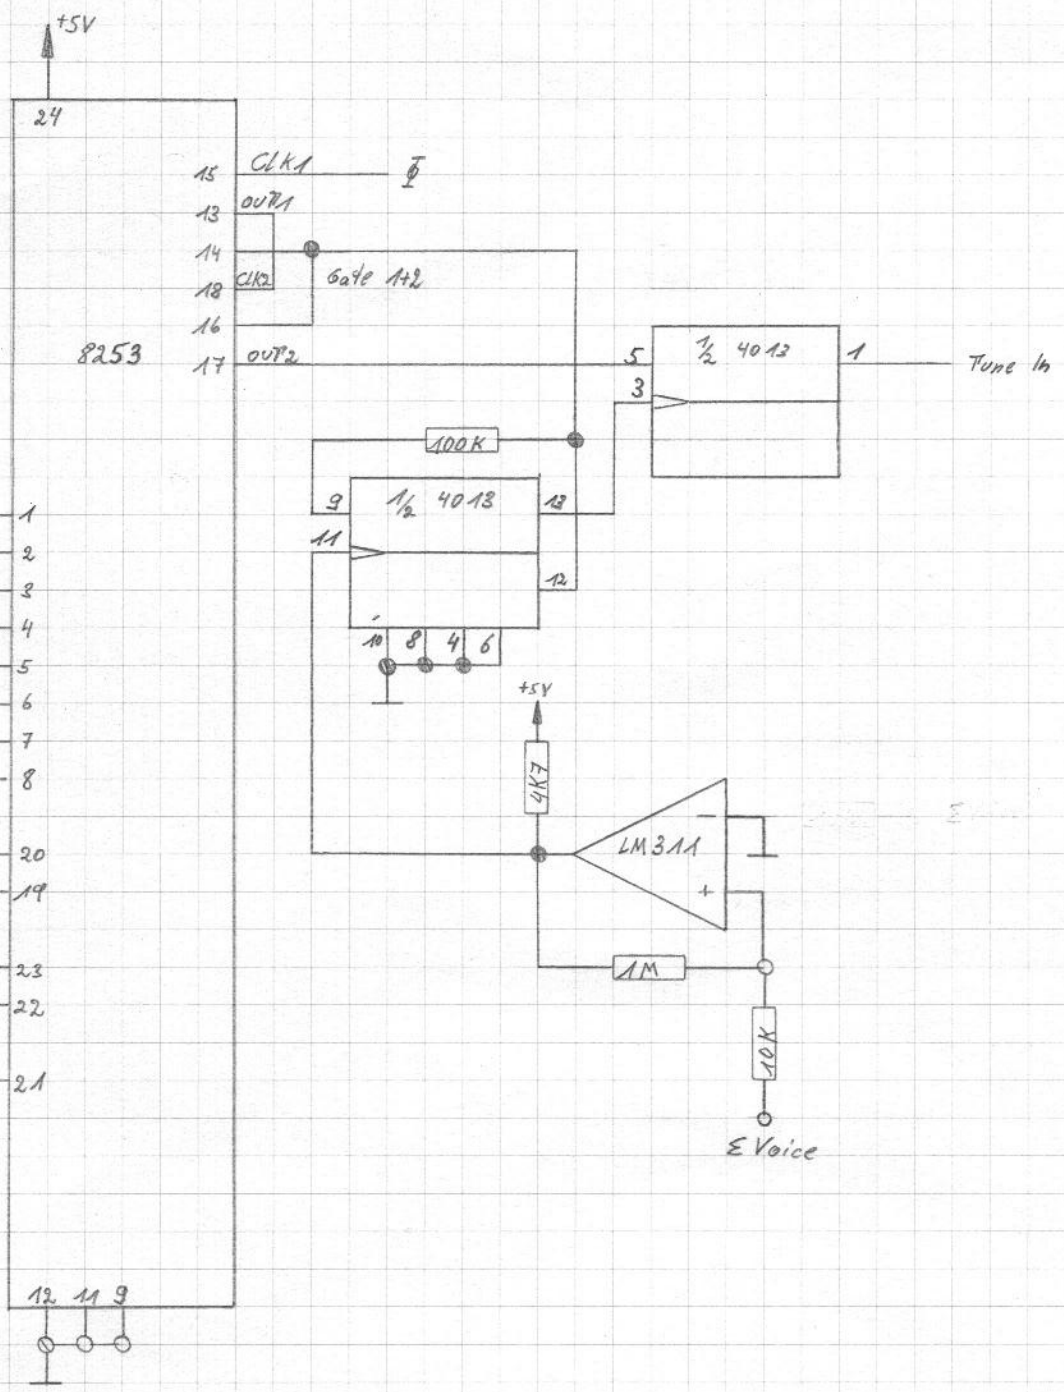

	Datum	Name	
gezeichnet	4. 2. 88		
geprüft			
Maßstab	Banana Voice 1 - 6		KI.
			BI.

	Datum	Name	
gezeichnet			
geprüft			
Maßstab	Banana Tune-Schaltung		Kl.
			Bl.

LFO 1

LFO 2

output Buffer

Noise

	Datum	Name	
gezeichnet			
geprüft			
Maßstab			
			Kl.
			Bl.

- IC's:
- 1 Z8P
 - 1 LS 195
 - 1 LS 74
 - 1 LS 2A
 - 1 LS 14
 - 1 MCT2E
 - 1 685P

20
20
Midi OUT

20
20
Midi Thru

	Datum	Name	
gezeichnet	10. 8. 84	Hoffmann	
geprüft			
Maßstab	Banana Midi INTERface		KI.
			BI.

* 1% Tol. Metall

gezeichnet	Datum	Name	<i>Hoffmann</i>
geprüft		<i>Hoffmann</i>	
Maßstab	Analog OUT und TP OUT		KI.
			BI.

itch

lect

CS ()

gezeichnet	Datum	Name	<i>Hoffmann</i>
geprüft		<i>Hoffmann</i>	
Maßstab	Switch OUT und Tune Schaltung		Kl. Bl.